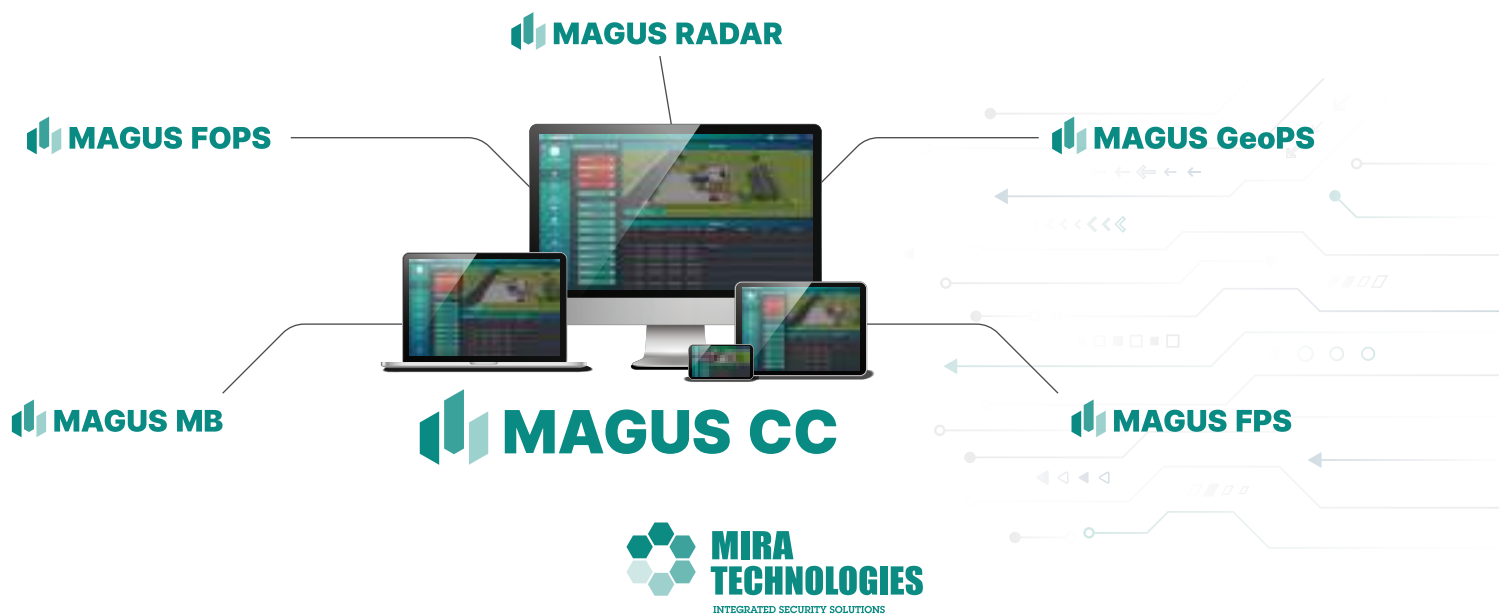

# 優れた境界警備はここから始まります

高度な境界侵入検知システムで未来を守る

お客様固有のセキュリティ課題に最適な構成を選択してください。

## 包括的な周辺セキュリティソリューション

MAGUS Suiteは単なる製品群ではなく、統合された包括的で設定可能なセキュリティソリューションです。単一システムが必要な場合でも、完全に統合されたシステムが必要な場合でも、MAGUSはお客様のセキュリティ上の課題に柔軟に対応します。

### 1. MAGUS FPS Pro 周辺侵入検知システム

- 高度な境界侵入検知システム (PID)
- 高感度ケーブル、加速度計、組み込み型ビデオ解析機能を組み合わせました。
- 標準的なCCTVカメラ、PTZカメラ、その他のセキュリティシステムを組み込み型の物理セキュリティ情報管理 (PSIM) ソフトウェアに統合することで、境界セキュリティに革命をもたらします。

### 2. MAGUS GeoPS 境界侵入検知システム

- 地下設置型高度境界侵入検知システム (PIDS)
- 侵入者には見えないため、早期に警報を発します。人工知能アルゴリズムを用いて侵入の種類を正確に分類し、複数の同時発生事象を特定できます。
- 人、車両、掘削作業、トンネル掘削作業を検知・分類します。
- 厳しい気候条件下でも正常に動作します。
- CCTV、その他のPIDSシステム、制御盤、外周照明システムなどとの設置・統合が容易です。