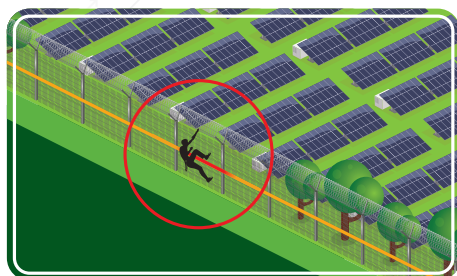

# 優れた境界警備はここから始まります

高度な境界侵入検知システムで未来を守る

お客様固有のセキュリティ課題に最適な構成を選択してください。

## 包括的な周辺セキュリティソリューション

MAGUS Suiteは単なる製品群ではなく、統合された包括的で設定可能なセキュリティソリューションです。単一システムが必要な場合でも、完全に統合されたシステムが必要な場合でも、MAGUSはお客様のセキュリティ上の課題に柔軟に対応します。

### 1. MAGUS FPS Pro 周辺侵入検知システム

- 高度な境界侵入検知システム (PID)
- 高感度ケーブル、加速度計、組み込み型ビデオ解析機能を組み合わせました。
- 標準的なCCTVカメラ、PTZカメラ、その他のセキュリティシステムを組み込み型の物理セキュリティ情報管理 (PSIM) ソフトウェアに統合することで、境界セキュリティに革命をもたらします。

### 2. MAGUS GeoPS 境界侵入検知システム

- 地下設置型高度境界侵入検知システム (PIDS)
- 侵入者には見えないため、早期に警報を発します。人工知能アルゴリズムを用いて侵入の種類を正確に分類し、複数の同時発生事象を特定できます。
- 人、車両、掘削作業、トンネル掘削作業を検知・分類します。
- 厳しい気候条件下でも正常に動作します。
- CCTV、その他のPIDSシステム、制御盤、外周照明システムなどとの設置・統合が容易です。