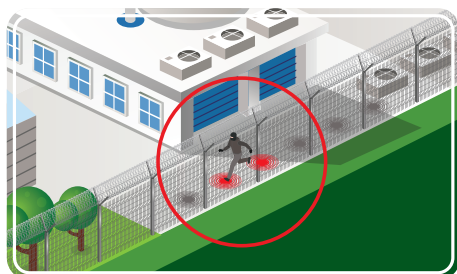

### 1. MAGUS FPS Pro 周辺侵入検知システム

- 高度な境界侵入検知システム (PID)
- 高感度ケーブル、加速度計、組み込み型ビデオ解析機能を組み合わせました。
- 標準的なCCTVカメラ、PTZカメラ、その他のセキュリティシステムを組み込み型の物理セキュリティ情報管理 (PSIM) ソフトウェアに統合することで、境界セキュリティに革命をもたらします。

#### アプリケーション

- キロメートルに及ぶ広大な敷地にも対応可能な拡張性の高いシステム
- タンドアロンソリューションとして、またはあらゆる物理セキュリティ情報管理 (PSIM) ソフトウェアプラットフォーム上の他のセキュリティシステムと統合して動作します。

### 2. MAGUS GeoPS 境界侵入検知システム

- 地下設置型高度境界侵入検知システム (PIDS)
- 侵入者には見えないため、早期に警報を発します。人工知能アルゴリズムを用いて侵入の種類を正確に分類し、複数の同時発生事象を特定できます。
- 人、車両、掘削作業、トンネル掘削作業を検知・分類します。
- 厳しい気候条件下でも正常に動作します。
- CCTV、その他のPIDSシステム、制御盤、外周照明システムなどとの設置・統合が容易です。