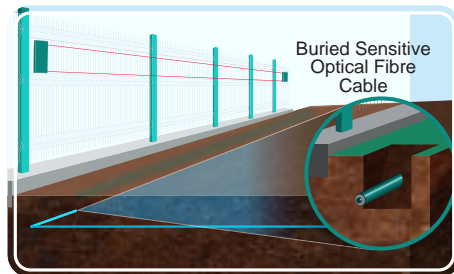

統合されたインテリジェントなセキュリティエコシステム

4. MAGUS FOPS 光ファイバー保護システム

- ・光ファイバー保護システム - 高度な境界侵入検知システム (PIDS)
- ・人工知能アルゴリズムを利用して侵入の種類を正確に分類し、複数の同時発生イベントを特定できます。
- ・最大50kmの広範囲を監視
- ・フェンスの乗り越え、切断、掘削、車両侵入などに対する高い検知精度
- ・省エネルギー設計で、停電時や破壊行為時にも動作可能。