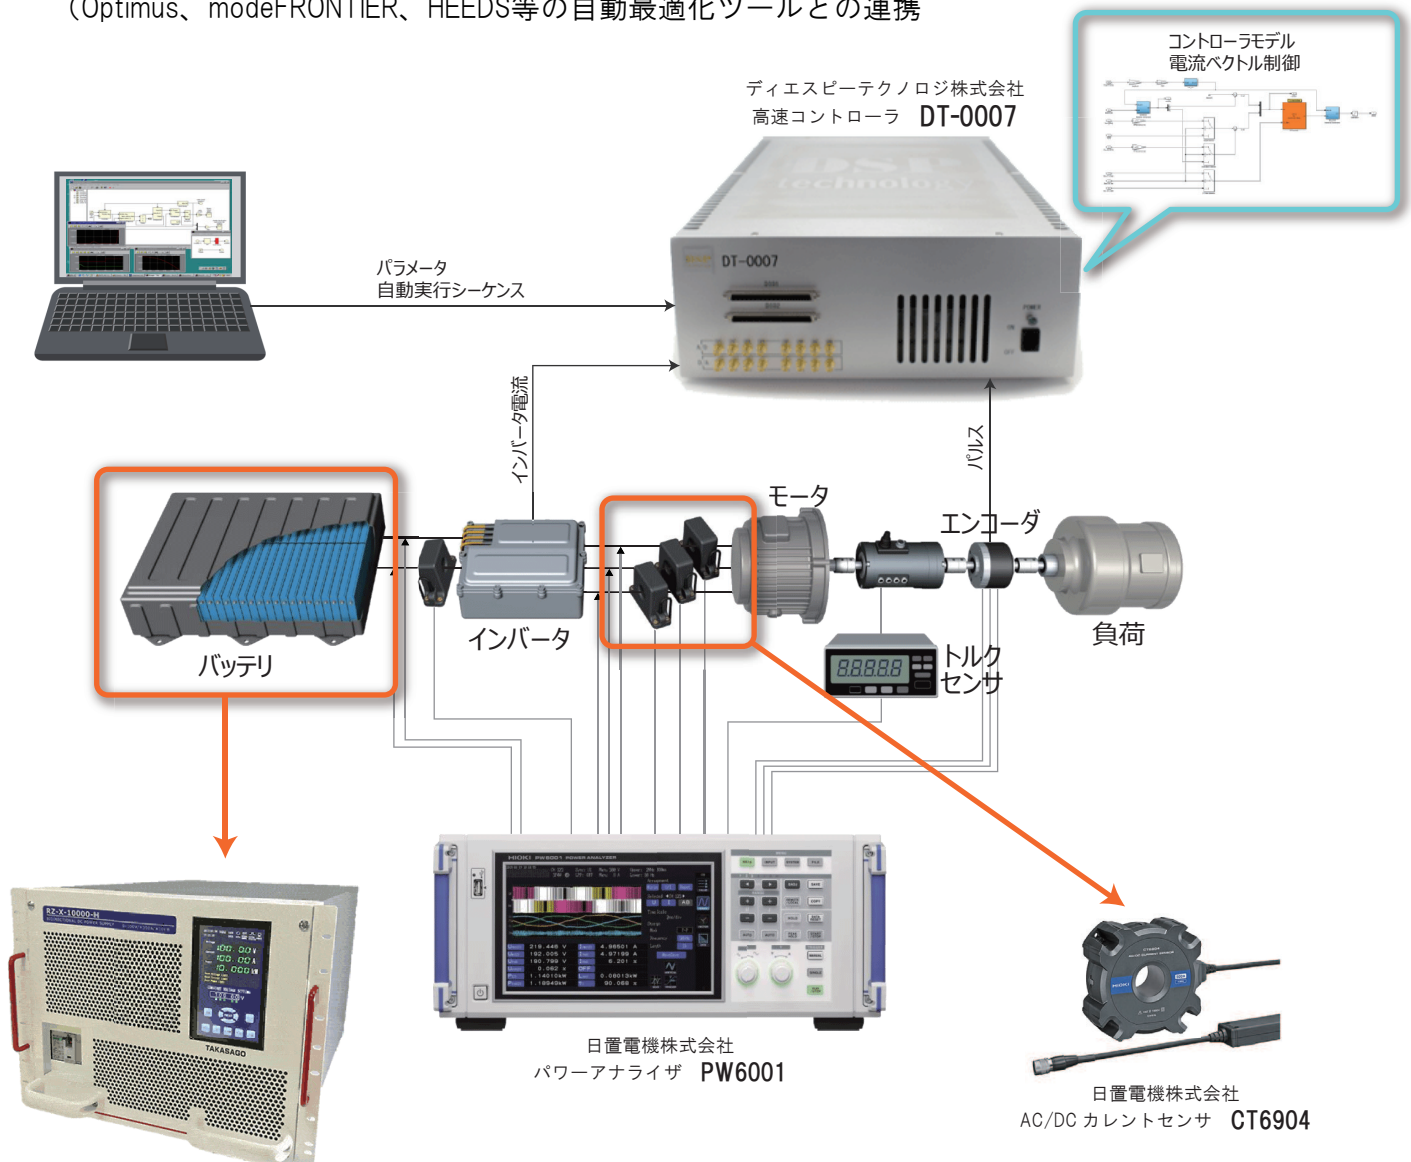

- ・ MATLAB制御モデルによる実モータドライブ、アルゴリズム検証
- ・ 最大効率制御に必要な位相テーブルの自動生成
(運転パターン自動実行シーケンス、自動計測)
- ・ モータ制御パラメータの自動適合
(Optimus、modeFRONTIER、HEEDS等の自動最適化ツールとの連携)

制御パラメータ自動最適化システム構築例

- ① RCP (DT-0007高速コントローラ) で実モータを駆動する
- ② パワーアナライザで制御器、インバータ、モータを含む全体の損失を計測
- ③ トルク、回転数ごとに損失が最小となるPWM周波数、PIDゲイン、電流位相を自動最適化ツールで探索 (制御方式、運転条件によりユーザが自由に設定可能)

日置電機株式会社
パワーアナライザ **PW6001**

- 電力基本精度±0.05%^{*1}
- 最高精度を保ったまま10msのデータ更新 (専用ICにより全ての測定は独立・同時演算)
- 正確で安定した効率測定に重要な、DC精度±0.07%
- 周波数帯域DC, 0.1Hz~2MHz
- 最大12ch^{*2}、2台をリアルタイムにつなぐ同期機能
- ±10ppmの優れた直線性
- オシロスコープ不要の波形解析、モータ解析専用のトリガ
- 帯域1.5MHz、最大100次までの広帯域高調波解析
- ※1 本体精度のみ、電流センサ精度を加算しても±0.075%を実現
- ※2 6chモデル2台、光接続ケーブルによる同期機能使用時

日置電機株式会社
AC/DCカレントセンサ **CT6904**

- 500A定格の大電流測定を実現^{*3}
- DC~4MHzの広い周波数帯域
- ±10ppmの優れた直線性
- CMRR (同相信号除去比) 120dB (100kHz)
- PW6001との組合せ電力精度 ±0.077%
- 振幅/位相精度 DC (±0.025% rdg. ±0.007% f.s.), 45 Hz ≤ f ≤ 65 Hz (±0.02% rdg. ±0.007% f.s., ±0.08°), 1 MHzまで規定
- ※3 特注にて800Aまで対応可能

株式会社高砂製作所
電力回生型双方向直流電源 **RZ-X-10000-H**

- ユニット構成を採用することにより、従来のラック構成に比べ小型・軽量化を実現
- 業界トップクラスのノイズの抑制と高効率
- 専用ケーブルにより直並列増設が容易 (10台まで並列接続可能)

三井住友ファイナンス&リースグループ
SMFLレンタル株式会社計測器事業部

<http://www.smfl-r.co.jp/measure/>