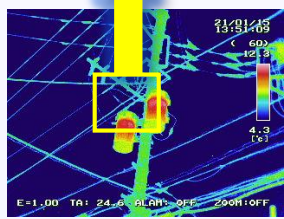

# 赤外線サーモグラフィ G120EX 限定20台 “and 望遠レンズ”が超お得！

サーモグラフィカメラ G120EX + 望遠レンズ IRL-TX02A  
のセットをお求めやすい価格にてご提供します!!

# Thermo GEAR G120EX

望遠レンズで細かい配電線もハッキリ測定できる！

標準レンズ

2倍望遠レンズ

望遠レンズ装着時

## 標準レンズと2倍望遠レンズの比較例

 は、望遠レンズで撮影した部分を示しています。

	可視画像	熱画像 (標準レンズ)	熱画像 (望遠レンズ)
配電線			
建物			
川付近			