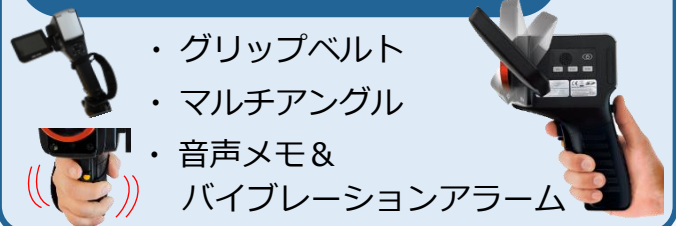

G120EX おすすめポイント

- ・グリップベルト
- ・マルチアングル
- ・音声メモ & バイブレーションアラーム

メーカー希望小売価格 1,830,000円(税別)
キャンペーン希望小売価格
1,250,000円(税別)

◆キャンペーン期間◆

2021年 3月末まで

■G120EXの詳細は、こちらをご覧ください

<https://www.avio.co.jp/products/infrared/lineup/ir-thermo/g120-g100/>