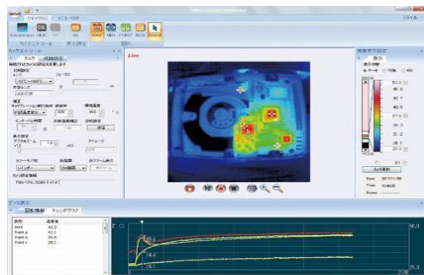

■ F50シリーズの詳細は、こちらをご覧ください

<https://www.avio.co.jp/products/infrared/lineup/ir-thermo/f50/>

日本アビオニクス株式会社

当社は赤外線サーモグラフィカメラの国内トップブランドです

強力なサポート力を発揮するソフトウェア！

リアルタイム画像表示 & 収録 【PRO】

熱画像・可視画像・合成画像をリアルタイム表示し、PC(HDD)へ同時収録

リアルタイム計測 【PRO】

ポイント温度(最大10点)、BOX 領域内の最高・最低・平均温度をリアルタイムにトレンド表示

PCから遠隔制御 【PRO】

温度レンジ変更、ズーム設定、キャリブレーション実行等のカメラ遠隔コントロール

各種グラフ表示・解析 【STD】

■ ラインプロファイル

■ ヒストグラム

■ 放散熱量計算