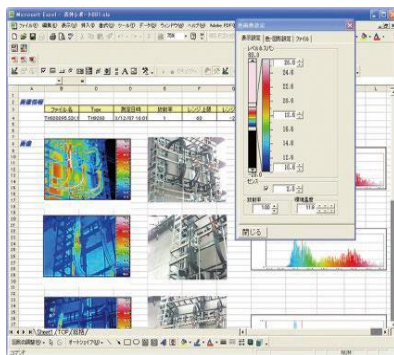

リアルタイム計測 【PRO】

ポイント温度(最大10点)、BOX 領域内の最高・最低・平均温度をリアルタイムにトレンド表示

PCから遠隔制御 【PRO】

温度レンジ変更、ズーム設定、キャリブレーション実行等のカメラ遠隔コントロール

各種グラフ表示・解析 【STD】

■ ラインプロファイル

■ ヒストグラム

■ 放散熱量計算

保存(8までの数値): [適用] [クリア] [閉じる]

ラインプロファイル・ヒストグラム・点温度トレンド表示
放散熱量計算、長さ・面積計算、熱画像減算等の各種解析

レポート作成 【STD】

Excel/Wordテンプレートにて熱画像・可視画像・表・グラフを自由なレイアウトで配置
容易に見やすい報告書を作成

ファイルエクスポート 【STD】

■ JPEG形式での画像出力

■ CSV形式での画像出力

JPG・BMP・AVIへの画像出力
CSV・Excelへの数値出力