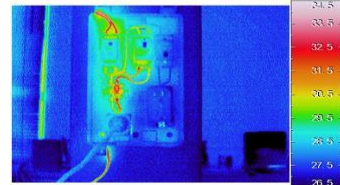

保存(8までの数値): [適用] [クリア] [閉じる]

ラインプロファイル・ヒストグラム・点温度トレンド表示
放散熱量計算、長さ・面積計算、熱画像減算等の各種解析

レポート作成 【STD】

Excel/Wordテンプレートにて熱画像・可視画像・表・グラフを自由なレイアウトで配置
容易に見やすい報告書を作成

ファイルエクスポート 【STD】

■ JPEG形式での画像出力

■ CSV形式での画像出力

JPG・BMP・AVIへの画像出力
CSV・Excelへの数値出力