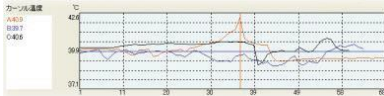

リアルタイム計測 【PRO】

ポイント温度(最大10点)、BOX 領域内の最高・最低・平均温度をリアルタイムにトレンド表示

PCから遠隔制御 【PRO】

温度レンジ変更、ズーム設定、キャリブレーション実行等のカメラ遠隔コントロール

各種グラフ表示・解析 【STD】

■ ラインプロファイル

■ ヒストグラム

■ 放散熱量計算

放散熱量計算

単位面積当たりの放散熱量 $q = \frac{W}{A}$ 単位: W/m^2

$W = \sigma T^4$ $W_0 = \sigma T_0^4$ $U = h(T - T_0)$

放散率 $h = 0.56 + 2.51 \times \left(\frac{T - T_0}{L}\right)^{0.25}$ (W/m²℃)

対象温度: T
環境温度: T₀
放射率: ε
放射距離: L
 Stefan-Boltzmann 係数: σ

保存(8までの数値): [適用] [クリア] [閉じる]

ラインプロファイル・ヒストグラム・点温度トレンド表示
放散熱量計算、長さ・面積計算、熱画像減算等の各種解析

レポート作成 【STD】

Excel/Wordテンプレートにて熱画像・可視画像・表・グラフを自由なレイアウトで配置
容易に見やすい報告書を作成

ファイルエクスポート 【STD】

■ JPEG形式での画像出力

■ CSV形式での画像出力

JPG・BMP・AVIへの画像出力
CSV・Excelへの数値出力