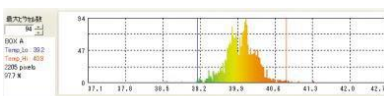

リアルタイム計測 【PRO】

ポイント温度(最大10点)、BOX 領域内の最高・最低・平均温度をリアルタイムにトレンド表示

PCから遠隔制御 【PRO】

温度レンジ変更、ズーム設定、キャリブレーション実行等のカメラ遠隔コントロール

各種グラフ表示・解析 【STD】

■ ラインプロファイル

■ ヒストグラム

■ 放散熱量計算

放散熱量計算

単位面積当たりの放散熱量 $q = \frac{W}{A}$ 単位: W/m^2

$W = \sigma T^4$ $W_0 = \sigma T_0^4$ $U = h(T - T_0)$

放散率 $h = 0.56 + 2.51 \times \left(\frac{T - T_0}{L}\right)^{0.25}$ (W/m²℃)

対象温度: T
環境温度: T₀
放射率: ε
放射距離: L
 Stefan-Boltzmann 係数: σ

保存(8までの数値): [適用] [クリア] [閉じる]

ラインプロファイル・ヒストグラム・点温度トレンド表示
放散熱量計算、長さ・面積計算、熱画像減算等の各種解析

レポート作成 【STD】

Excel/Wordテンプレートにて熱画像・可視画像・表・グラフを自由なレイアウトで配置
容易に見やすい報告書を作成

ファイルエクスポート 【STD】

■ JPEG形式での画像出力

■ CSV形式での画像出力

JPG・BMP・AVIへの画像出力
CSV・Excelへの数値出力