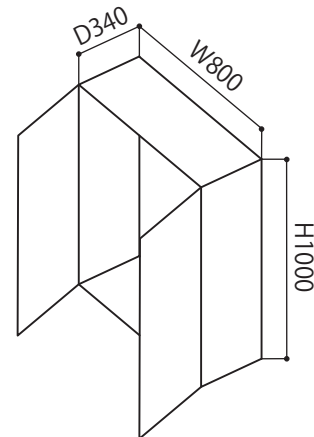

内寸法

オプション 管理用アプリケーション動作環境

OS	Microsoft Windows 10 Pro (Enterprise) 32bit/64bit
CPU	インテル® Core™ i5 プロセッサ 以上
メモリ	8.0GB以上
ハードディスク	100GB以上の空き
ディスプレイ	1024×768ピクセル以上の解像度

安全に関するご注意

- ご使用前に「取扱説明書」や「仕様書」をよくお読みいただくか、当社またはお買い上げの販売店にご相談の上、正しくご使用ください。
- 設置・接続は当該分野の専門の技術者を有する人が行ってください。

© 商品の色調は印刷の都合、実物と異なる場合がございます。また、本仕様は、予告なしに変更する場合がありますので予めご了承ください。