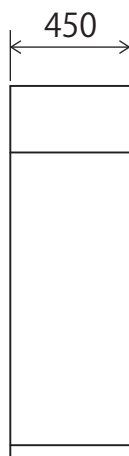

キャビネット本体

読取タグ数	最大100タグ
アンテナ	UHF帯アンテナ
電気錠	ソレノイドラッチ
対応カード規格	MIFARE、FeliCa * MIFAREはNXPセミコンダクターズ社、FeliCaはソニー株式会社の登録商標です。
認証方法	3種類～ICカード、ICカード+暗証番号、暗証番号
登録ユーザ数	最大10,000ID推奨 *管理者と一般ユーザ数の割合制限なし
ユーザ登録方法	個別登録～本体操作で登録 一括更新～USBメモリを介してマスター情報を取り込み、登録
操作案内方法	LCDタッチパネル、ブザー音
ログ保管年数	50,000件以上 *ユーザにて手動削除するまで保存。保存可能MAX年数:約10年
電源・消費電力	AC100V 50/60Hz 100W
USBメモリ	USB2.0対応×1
外形寸法	H1400×W900×D450
重量	87 kg

外形図