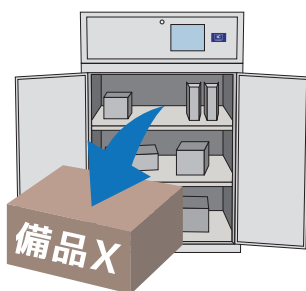

ICストレージキャビネット

IC STORAGE CABINET

ストキャビUHF

タグを検知し、
「いつ」「誰が」「何を」
持出・返却したのか常時監視

ストキャビUHFはキャビネット内の物品毎につけたUHF帯RFIDタグを検知する仕組みとなっています。貸出・返却を自動認識することにより画面操作をすることなく、簡単に物品の貸出・返却ができます。庫内を自由に使うことができ、複数個の一括貸出・返却も可能です。

Step1.

かざす

ICカードをかざしてください

Step2.

取りだす

借りたい物品を取り出してください

Step3.

貸出完了

取り出された物品が貸出中になります

一般企業に

備品・特許書類・印鑑

建設/製造業に

工具・計測機器・設計図面

病院・医療機関に

劇薬・カルテ・医療器具

学校・教育機関に