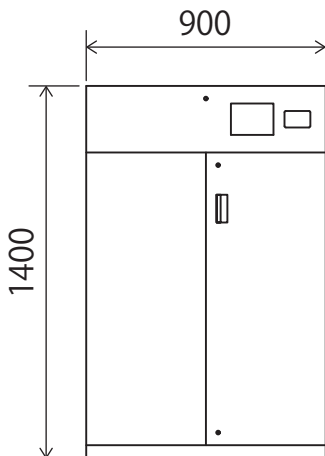

キャビネット本体

読取タグ数	最大100タグ
アンテナ	UHF帯アンテナ
電気錠	ソレノイドラッチ
対応カード規格	MIFARE、FeliCa * MIFAREはNXPセミコンダクターズ社、FeliCaはソニー株式会社の登録商標です。
認証方法	3種類～ICカード、ICカード+暗証番号、暗証番号
登録ユーザ数	最大10,000ID推奨 *管理者と一般ユーザ数の割合制限なし
ユーザ登録方法	個別登録～本体操作で登録 一括更新～USBメモリを介してマスター情報を取り込み、登録
操作案内方法	LCDタッチパネル、ブザー音
ログ保管年数	50,000件以上 *ユーザにて手動削除するまで保存。保存可能MAX年数:約10年
電源・消費電力	AC100V 50/60Hz 100W
USBメモリ	USB2.0対応×1
外形寸法	H1400×W900×D450
重量	87 kg

外形図