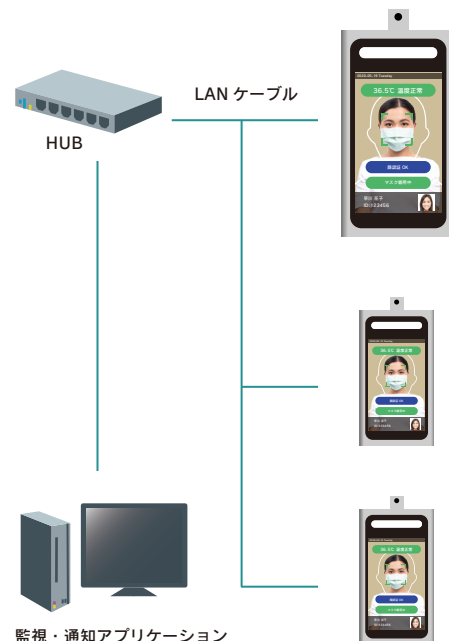

システム構成図

カメラ 1 台から運用可能です。

監視・通知アプリケーションは、顔認証・検温結果を遠隔で通知・モニタリングするツールです。

PC 推奨仕様
OS: Windows 10 Home 以上
メモリ: 4GB 以上
I/F: カメラとの LAN 接続
(無線 / Ethernet 100Mbps 以上)

製品情報サイトはこちら！

<https://smj.jp.sharp/bs/face_recognition/>

発行：2022 年 2 月

シャープマーケティングジャパン株式会社
ビジネスソリューション社 システムソリューション営業推進部
〒261-8520 千葉県千葉市美浜区中瀬 1 丁目 9 番 2 号 <https://smj.jp.sharp/bs/>

☎ 043-299-8405 受付時間：月～金 9:30～17:00（祝日及び弊社休日を除く）