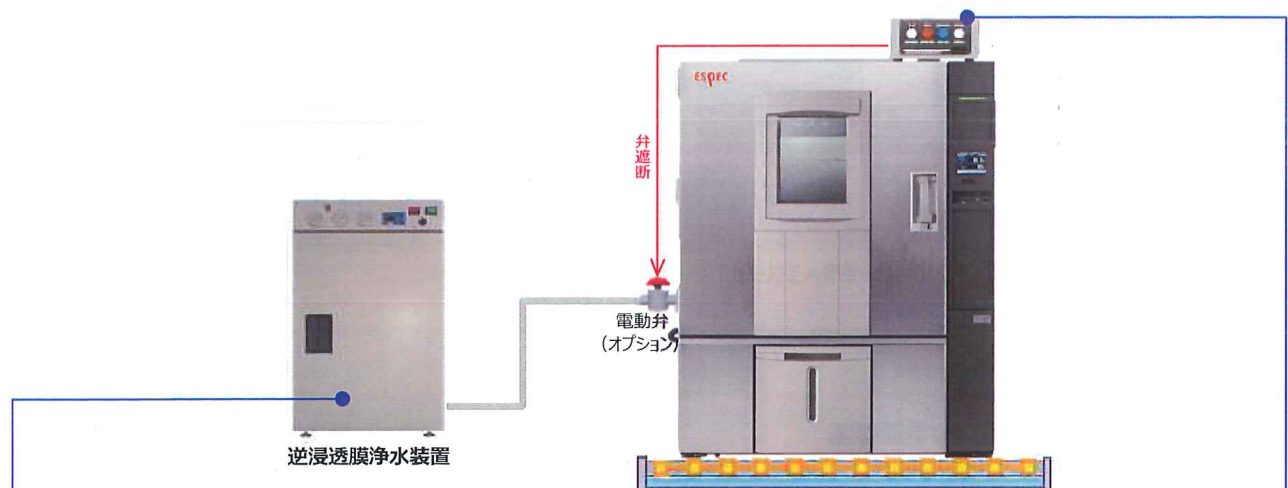

環境試験器の水に関する「面倒くさい」を解決 加湿水・冷却水の改善、漏水防止対策のご提案

湿度制御タイプ装置向け「逆浸透膜浄水装置・漏水検知遮断システム」

湿度制御タイプの環境試験器をご使用中のお客様の「面倒くさい」を解決します

- ◇ 長期休暇や休日に行っている加湿タンクへの給水の手間を省きたい
- ◇ 加湿皿清掃などの日常メンテナンスの手間を軽減したい

加湿タンクの給水と加湿皿清掃の手間を解決

逆浸透膜浄水装置で生産した純水を装置に自動で給水します。

また、漏水検知遮断システムで24時間漏水を監視。夜間や無人でも安心して装置の連続運転が行えます。

面倒くさい
解決

逆浸透膜浄水装置

加湿タンクへの給水を自動化

水供給側との直接接続で、加湿用の純水を連続供給する水回路を取り付けます。
(既納品への後付けも可能です。)

連続給水

加湿皿清掃の手間を軽減

恒温恒湿器の加湿水の基準水質である導電率 $10\mu\text{s}/\text{cm}$ 以下の水を給水します。加湿水の水質が改善されることで、清掃の手間が軽減されるだけでなく、故障発生リスクも低減できます。

安心
漏水、常時監視

漏水検知遮断システム
(ボックスタイプ)

装置の水漏れを監視し、被害の拡大を防止

高感度センサーにより水漏れを検知、ランプやブザーで水漏れの発生を通知するとともに、給水配管の電動弁等を閉め、加湿給水の供給を遮断します。*漏水検知ユニットは装置とは別電源になっていますので、装置本体が停止している場合にも、漏水を24時間監視します。
*給水遮断弁はオプション

万一の備え

水冷仕様装置向け「空冷インバーターチラーシステム・漏水検知遮断システム」