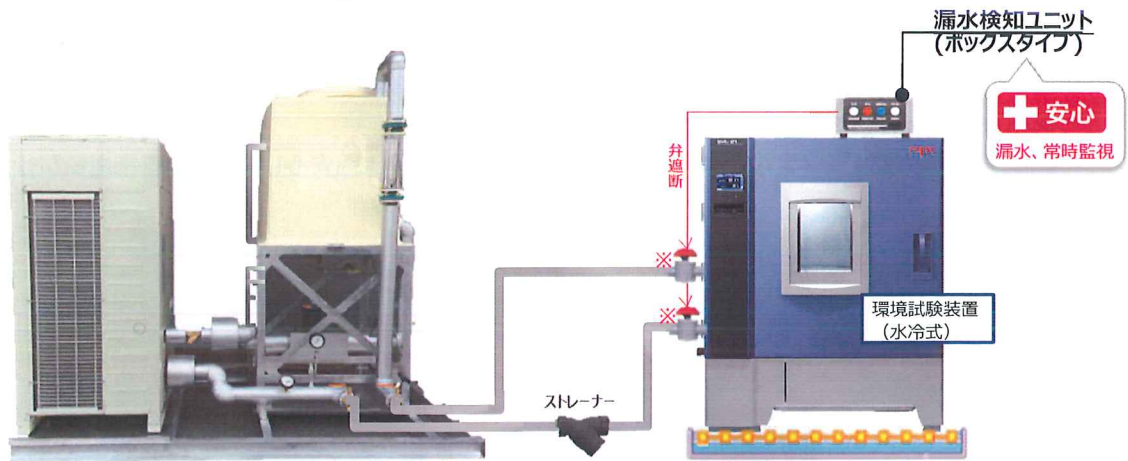

水冷仕様装置向け「空冷インバーターチラーシステム・漏水検知遮断システム」

水冷仕様の環境試験器をご使用中のお客様の「面倒くさい」を解決します

- ストレーナー清掃の手間を軽減したい
- 定期的に行っている冷却塔の薬品洗浄の実施回数を削減したい

ストレーナー・冷却塔清掃の手間を解決

冷却水の水質を大幅に改善できるため、ストレーナーや冷却塔清掃の手間を軽減し、突発的な故障発生リスクも低減できます。また、漏水検知遮断システムで、24時間漏水監視を行いますので安全対策も万全です。

● 空冷インバーターチラーシステム

※給水遮断弁はオプション

面倒くさい
解決

ストレーナー清掃の手間軽減

インバーターチラーは、密閉回路のため外気や周囲の環境による、冷却(循環)水の水質悪化がありません。その為、ストレーナーの清掃作業を軽減することができます。

冷却塔の清掃が不要でランニングコストも削減

開放型冷却塔使用時は、凝縮器や配管の汚れを取り除くために定期的な薬品洗浄が必要ですが、インバーターチラーは定期洗浄の必要がなくランニングコストの低減が可能です。

● 空冷インバーターチラーシステムの設置寸法と接続設備例

型式	設置寸法(単位: mm) ※	接続可能設備(台数)の例
5HP	W 2,500×D 1,350×H 2,100	TSA-103ES-W(1台)
10HP	W 2,500×D 1,350×H 2,100	TSA-203ES-W(1台)
15HP	W 2,800×D 1,550×H 2,100	TSA-103ES-W(1台) + TSA-203ES-W(1台)
20HP	W 3,200×D 1,550×H 2,100	TSA-203ES-W(2台)

※配管および突起物を除く
●接続可能設備については参考として記載しておりますので、詳細についてはお問合せ下さい。
●主な装置の搭載冷凍機は以下の通りです。
・TSA-103ES-W 5.6Kw
・TSA-203ES-W 7.46Kw

エスペック株式会社 <https://www.espec.co.jp/>

530-8550 大阪市北区天神橋 3-5-6

● 製品や技術に関するお問い合わせは

- 仙台 Tel:022-218-1891
- 宇都宮 Tel:028-667-8734
- つくば Tel:029-854-7805

- 高崎 Tel:027-370-3541
- 西東京 Tel:042-501-2571
- 神奈川 Tel:044-740-8451
- 厚木 Tel:0463-94-9433
- 静岡 Tel:054-654-6570
- 名古屋 Tel:052-777-2551

- 金沢 Tel:076-268-1891
- 滋賀 Tel:077-551-2275
- 大阪 Tel:072-834-1323
- 兵庫 Tel:078-950-1771
- 広島 Tel:082-832-8065
- 福岡 Tel:092-471-0932