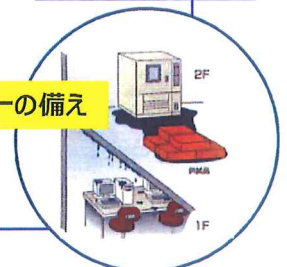

安心
漏水、常時監視

漏水検知遮断システム
(ボックスタイプ)

装置の水漏れを監視し、被害の拡大を防止

高感度センサーにより水漏れを検知、ランプやブザーで水漏れの発生を通知するとともに、給水配管の電動弁等を閉め、加湿給水の供給を遮断します。*漏水検知ユニットは装置とは別電源になっていますので、装置本体が停止している場合にも、漏水を24時間監視します。
*給水遮断弁はオプション

万一の備え

水冷仕様装置向け「空冷インバーターチラーシステム・漏水検知遮断システム」

開放型冷却塔使用時の
水冷凝縮器内部

インバーターチラー使用時の
水冷凝縮器内部

● 空冷インバーターチラーシステムの設置寸法と接続設備例

型式	設置寸法(単位: mm) ※	接続可能設備(台数)の例
5HP	W 2,500×D 1,350×H 2,100	TSA-103ES-W(1台)
10HP	W 2,500×D 1,350×H 2,100	TSA-203ES-W(1台)
15HP	W 2,800×D 1,550×H 2,100	TSA-103ES-W(1台) + TSA-203ES-W(1台)
20HP	W 3,200×D 1,550×H 2,100	TSA-203ES-W(2台)