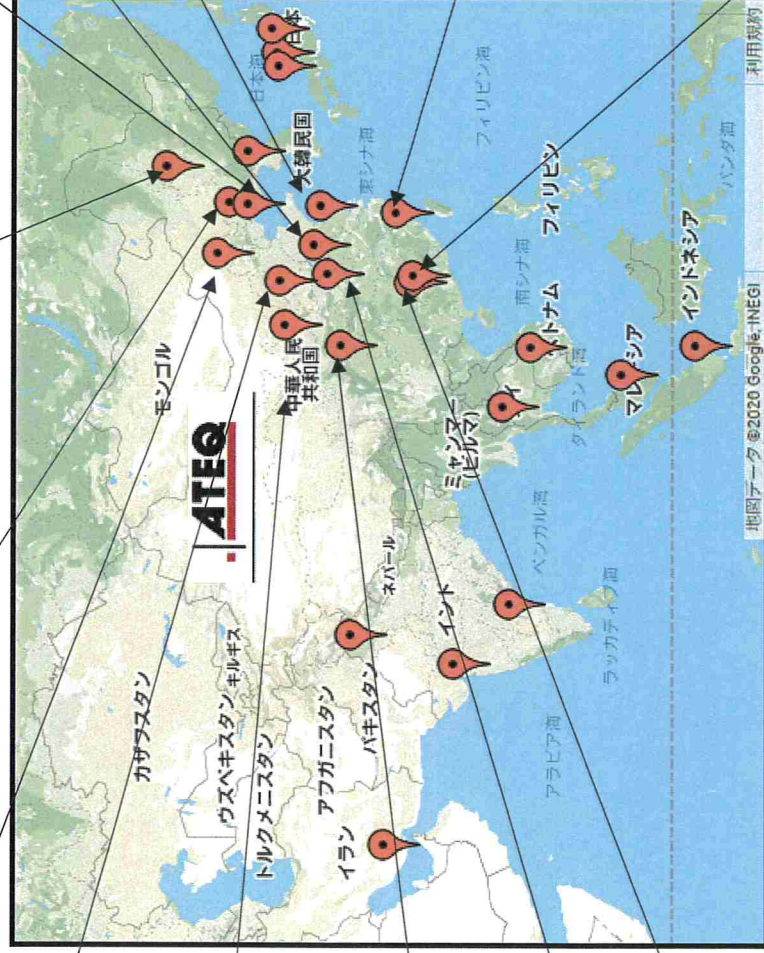

ATEQ CHINA Beijing
Tel: +86-021-67639090
Fax: +86-021-67639528

ATEQ CHINA Dalian
Tel: +86-021-67639090
Fax: +86-021-67639528

ATEQ CHINA Changchun
Tel: +86-021-67639090
Fax: +86-021-67639528

ATEQ CHINA Yantai
Tel: +86-021-67639090
Fax: +86-021-67639528

ATEQ CHINA Zhengzhou
Tel: +86-021-67639090
Fax: +86-021-67639528

ATEQ CHINA Xi'an
Tel: +86-021-67639090
Fax: +86-021-67639528

ATEQ CHINA Chongqing
Tel: +86-021-67639090
Fax: +86-021-67639528

ATEQ CHINA Wuhan
Tel: +86-021-67639090
Fax: +86-021-67639528

ATEQ CHINA Guangzhou
Room 801-2, Linghui
Business Center
No.1261 North Panyu
Avenue ,Dalong
Street ,Panyu District,
Guangzhou City
Tel : +86-020-36239159
Fax : +86-020-36238784

ATEQ China Shanghai
98 JianPeng Road
JiuTing Town, SongJiang
District ,Shanghai
Tel: +86-021-67639090
Fax: +86-021-67639528

ATEQ CHINA Hefei
Tel: +86-021-67639090
Fax: +86-021-67639528

ATEQ SYSTEMS ANALYSIS
TAIWAN CO., LTD.
NO 3, 223 LANE,SAN JIA DONG
STREET
40642,TAICHUNG,
TAIWAN
Tel:+886 4 2437 5278 #220#242
Fax:+886 4 24373675

ATEQ CHINA Wuhan
Tel: +86-021-67639090
Fax: +86-021-67639528