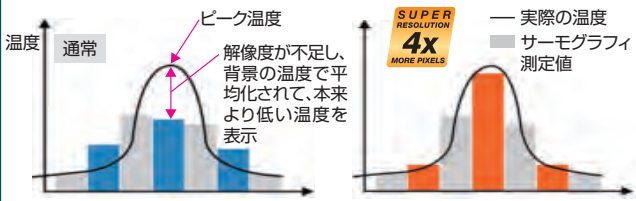

エレクトロニクス基盤の熱設計に最適

焦点距離10cmからの
近接測定が可能 (標準レンズ装着時)

SuperResolutionでさらに画素4倍の
1280×960画素

画素不足による極小部の温度の乖離をSuperResolutionで改善

高温対象物の測定 (ガラス、金属熱処理等)

最大1,200℃まで対応
高温焼成品の熱ムラ
モニタリングに

動画オプション (¥20,000) で経時変化も的確に
捉える

選べる2種の望遠レンズ (3倍/6倍)

高所設備や高圧電気設備等の離れた場所からの撮影に最適

標準レンズ 3倍レンズ 6倍レンズ

こちらもおススメ!!

testo885

¥864,000 (税別)

320×240画素

640×480画素 (SR時)

温度分解能: 0.03℃