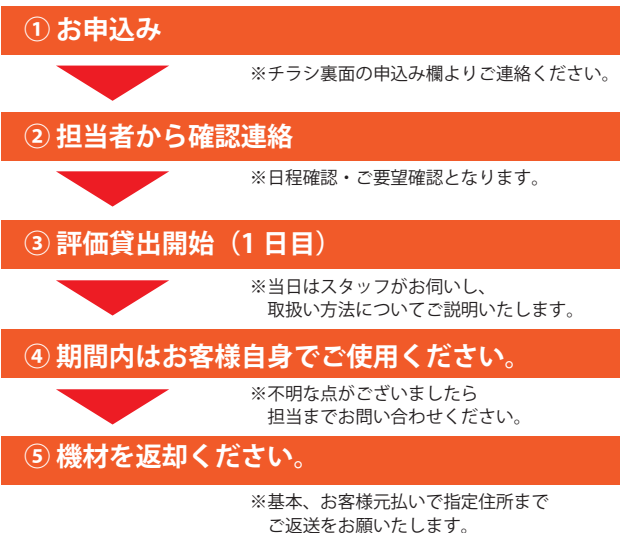

【お貸出し日程について】

お貸出し日程につきましては、**実施日の 2 週間前まで** に日程を決定するためのお打合せさせていただきます。先着順でスケジュールを割り当ていたしますので、ご希望日程に沿えない場合もありますがご了承くださいませ。
※ 有償レンタルサービスの場合は、1 日前でも機材に空きがあればご指定日に対応差し上げます。

【貸出評価の流れ】

【貸出期間の例】

1 (水)	2 (木)	3 (金)	4 (土)	5 (日)	6 (月)	7 (火)
弊社発送日	お客様先到着日	(ご利用期間)	(ご利用期間)	(ご利用期間)	お客様ご返送日	弊社到着日